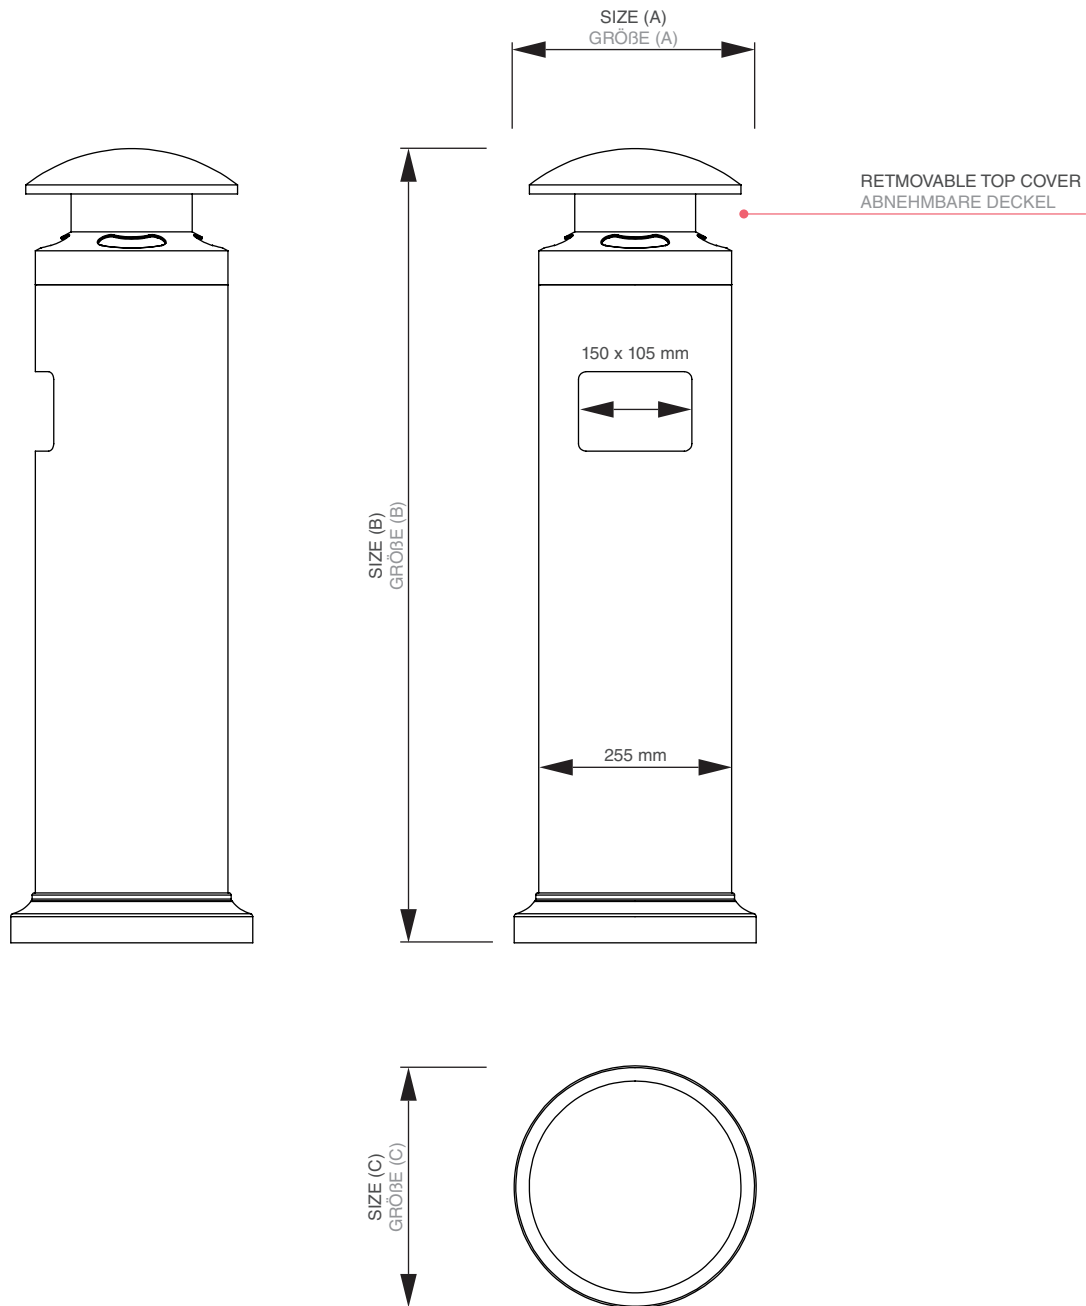

Rubbish Bin & Cigarette Ashtray